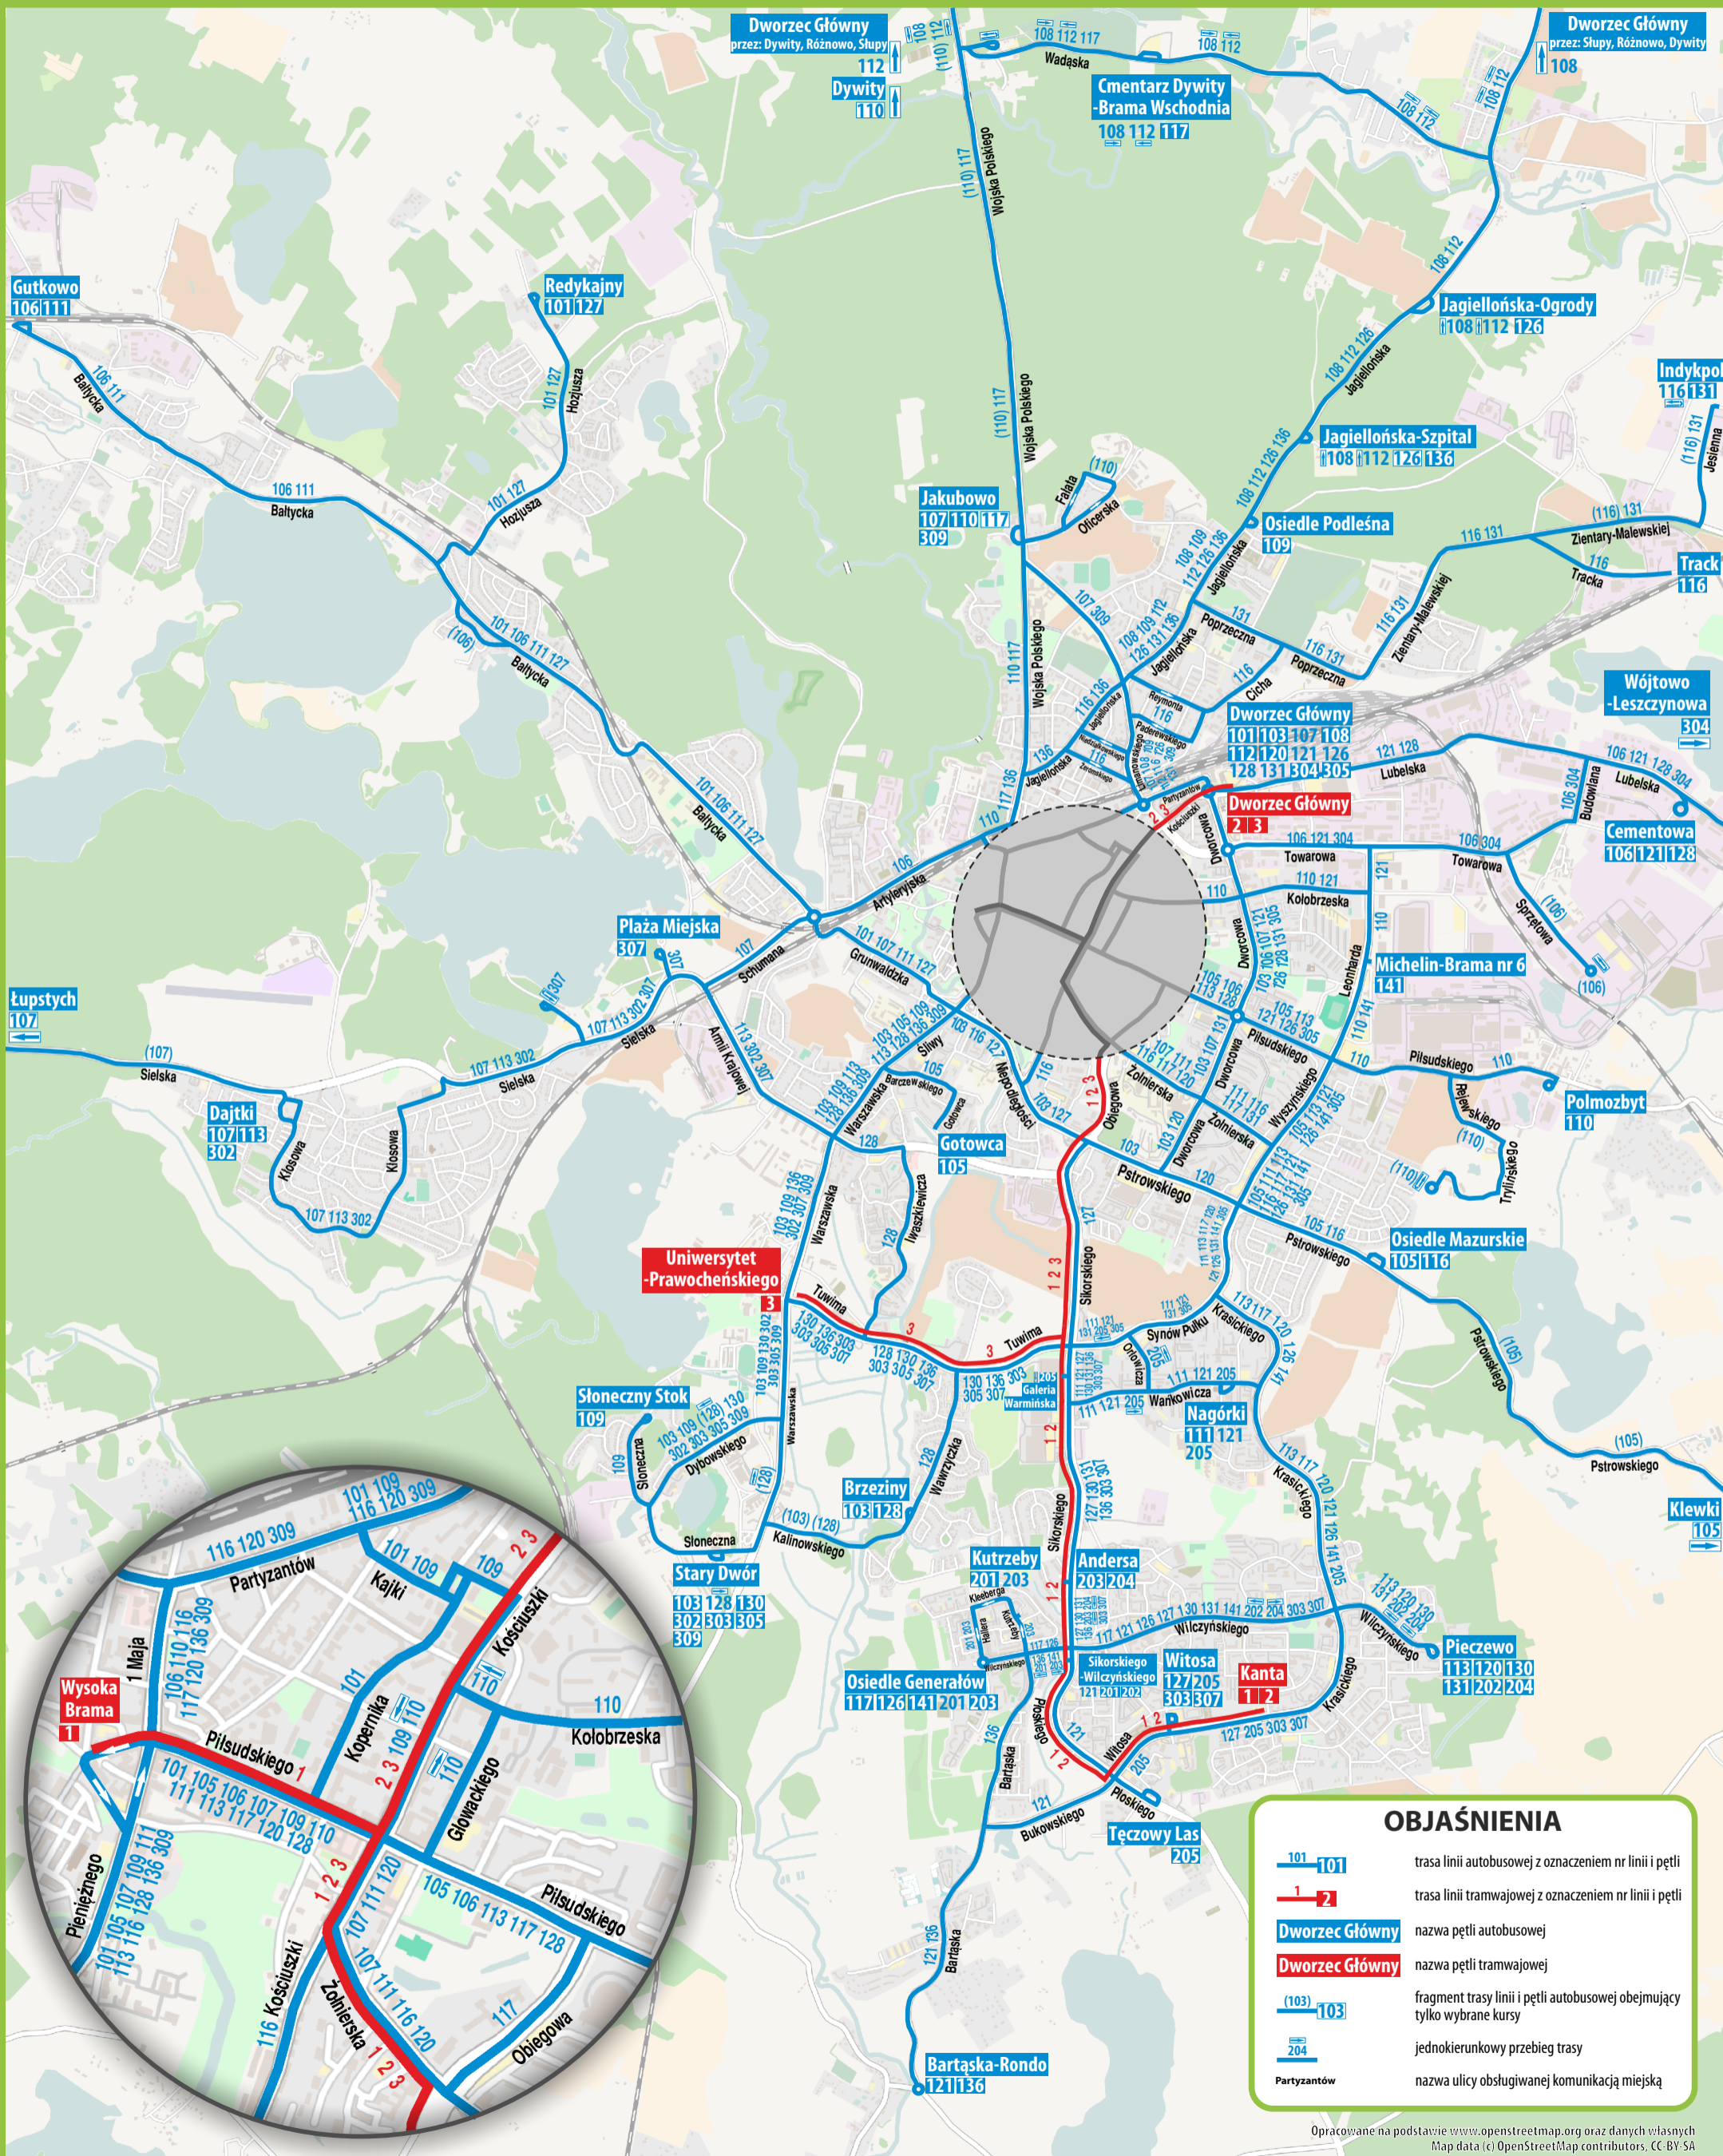

# SCHEMAT LINII DZIENNYCH

### OBJAŚNIENIA

	trasa linii autobusowej z oznaczeniem nr linii i pętli
	trasa linii tramwajowej z oznaczeniem nr linii i pętli
	nazwa pętli autobusowej
	nazwa pętli tramwajowej
	fragment trasy linii i pętli autobusowej obejmujący tylko wybrane kursy
	jednokierunkowy przebieg trasy
	nazwa ulicy obsługiwanej komunikacją miejską

Opracowane na podstawie [www.openstreetmap.org](http://www.openstreetmap.org) oraz danych własnych  
Map data (c) OpenStreetMap contributors, CC BY SA